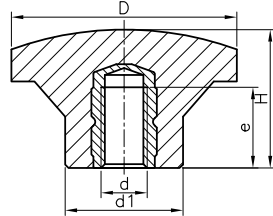

110018K STAR-STUB CON CASQUILLO ROSCADO EN INOX

Código	D	H	d	d1	e	Color
11001833307	33	24	M6	19	10	Negro
11001844308	44	27	M8	23	14	Negro
11001855310	55	34	M10	25	17	Negro

Casquillo roscado en acero inoxidable AISI-303.
PF: Resina fenólica negra FS 31 DIN 7708.