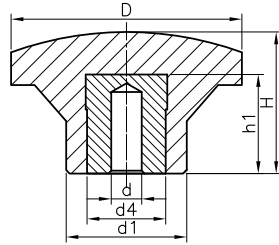

110018H STAR-STUB CON CASQUILLO SIN ROSCA

Código	D	H	d	d1	d4	h1	Color
11001822301	22	19	5,25	12	8	12	Negro
11001833301	33	24	5,25	19	14	17	Negro
11001844301	44	27	5,25	23	18	22	Negro
11001855301	55	34	5,25	25	18	22	Negro
11001866301	66	42	5,25	30	18	22	Negro
11001877301	77	46	5,25	30	18	22	Negro

Casquillo de acero tratado sin rosca.
PF: Resina fenólica negra FS 31 DIN 7708.