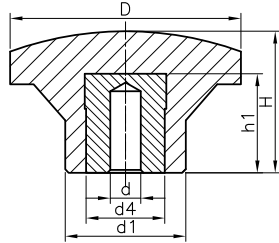

110018H STAR-STUB CON CASQUILLO SIN ROSCA

Código	D	H	d	d1	d4	h1	Color
11001822301	22	19	5,25	12	8	12	Negro
11001833301	33	24	5,25	19	14	17	Negro
11001844301	44	27	5,25	23	18	22	Negro
11001855301	55	34	5,25	25	18	22	Negro
11001866301	66	42	5,25	30	18	22	Negro
11001877301	77	46	5,25	30	18	22	Negro

Casquillo de acero tratado sin rosca.
PF: Resina fenólica negra FS 31 DIN 7708.