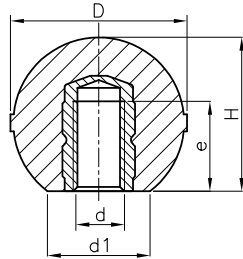

110011K BOLA GRAFILADA CON CASQUILLO ROSCADO

Código	D	d	d1	e	H	Color
11001120301	20	M5	12	9	18	Negro
11001125301	25	M6	15	10	23	Negro
11001130301	30	M8	16	14	27	Negro
11001135301	35	M10	19	17	32	Negro
11001140301	40	M10	22	17	37	Negro
11001145301	45	M12	20	19	43	Negro
11001150301	50	M12	20	19	47	Negro
11001155301	55	M12	20	19	53	Negro

Casquillo de latón roscado.

PF: Resina fenólica negra FS 31 DIN 7708.