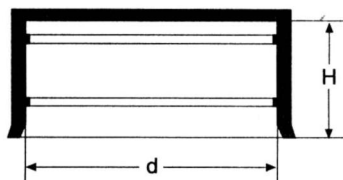

480006 PROTECTOR PARA TUBOS 13PT

Material: Polietileno.
Color Natural o amarillo.
Consultar cantidades mínimas.

Código	Ø d	Rosca referencia	H
48000600001	4		22
48000600002	5		18
48000600003	6		18
48000600004	6,35		18
48000600005	7		18
48000600006	8		19
48000600007	9,6	G.1/8"	18
48000600008	10		18
48000600009	11		15
48000600072	11,5		19,5
48000600010	12		18
48000600011	12,7		18
48000600012	13	G.1/4"	18
48000600013	13,7		18
48000600014	14		20
48000600015	15		19
48000600016	15,5		19,5
48000600017	16		20
48000600018	17	G.3/8"	20
48000600019	18		20
48000600020	18,5		20
48000600021	19		20
48000600022	20		20
48000600023	21,3	G.1/2"	16
48000600024	22		20
48000600025	23,2		19
48000600026	24		20
48000600027	25,4		20
48000600029	26		20
48000600030	26,9	G.3/4"	20
48000600031	28,5		23,5
48000600032	30		25
48000600033	31,8		20
48000600034	33,7	G.1"	20
48000600035	35		25
-	36,5		20

Código	Ø d	Rosca referencia	H
48000600036	38		20
48000600038	40		25
48000600039	41,3		20
48000600040	42,4	G 1 1/4"	25
48000600041	44,5		25
48000600042	45,4		20
48000600043	47,5		25
48000600044	48,3		25
-	50	G 1 1/2"	28
48000600045	51		27,5
48000600046	52		28
48000600048	54		28
48000600049	55		29
48000600050	57	G 1 3/4"	27
48000600051	59		27
48000600052	60,3		27
48000600053	63,5		27
48000600054	65	G. 2"	35
48000600055	67		35
48000600056	70		35,5
48000600057	73		30
48000600058	75		28
48000600059	76	G. 2 1/2"	30
48000600060	77		35
48000600061	78		29,5
48000600062	80		29,5
48000600063	81		29,5
48000600064	82		30
48000600065	83		30
48000600066	85		30
48000600067	88,9		35
-	90		35
48000600068	92,4		25
48000600069	95	G. 3"	37,5
48000600070	98		37,5
48000600071	100		31