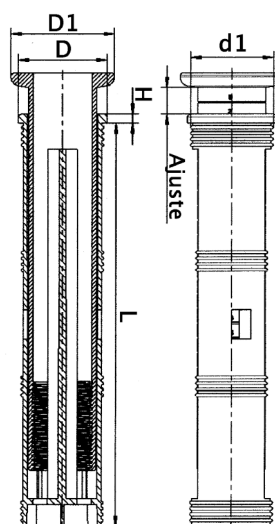

34000501**REGULADOR DE ALTURA JXL PARA TUBOS REDONDOS**

Código	D	d1	H	D1	Ajuste
34000501001	60x1,5	57.3	6,0	70,0	0-200
34000501002	60x2,0	56.3	6,0	70,0	0-200
34000501003	60x1,5	57.3	6,0	SW 60	0-200
34000501004	60x2,0	56.3	6,0	SW 60	0-200

Material: ABS.

Color: Negro.

Consultar cantidades mínimas.