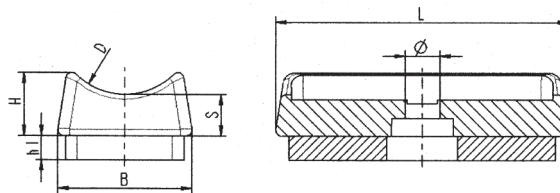

**34000306 CONTERA XF CON BASE DE FIELTRO**

Código	D	Ø	L	B	S	H	H1
34000306001	22-25	5,8	49,8	23	7	10,7	4

Material: PE  
Color: Negro.  
Consultar cantidades mínimas.