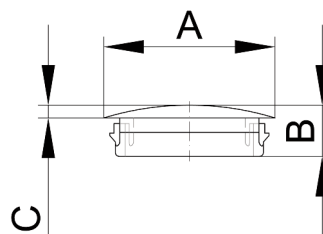

34000221 TAPA REDONDA NO EXTRAIBLE

Código	Ø para montaje	Grosor máximo	A	B	C
34000221001	5,5	1,6	7,1	6,4	1,6
34000221002	7,1	1,6	8,7	6,4	1,6
34000221003	7,9	1,6	9,5	6,4	1,6
34000221004	8,7	1,6	10,3	6,4	1,6
34000221005	9,5	1,6	11,9	6,4	1,6
34000221006	10,3	1,6	11,9	6,4	1,6
34000221007	11,1	1,6	13,5	6,4	1,6
34000221008	11,9	1,6	13,5	6,4	1,6
34000221009	12,7	1,6	14,7	6,4	1,6
34000221010	13,5	1,6	15,1	6,4	1,6
34000221011	15,1	1,6	17,5	6,4	1,6
34000221012	15,9	1,6	18,3	6,4	1,6
34000221013	19,0	1,6	21,4	6,4	1,6
34000221014	19,8	1,6	22,6	6,4	1,6
34000221015	22,2	1,6	24,6	6,4	1,6