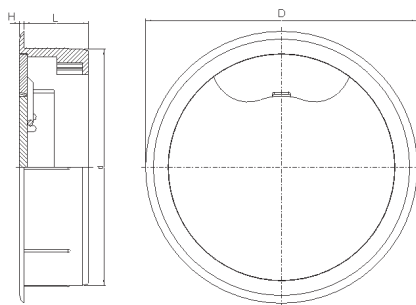

34000907 ORGANIZADOR PASA-CABLES KDU

Código	D	H	L	d
34000907001	90,8	1,6	13	79,3
34000907002	90,8	1,6	21,7	79,3

Material: ABS

Color: Negro, Aluminio Blanco similar RAL 9006, Aluminio Gris similar RAL 9007