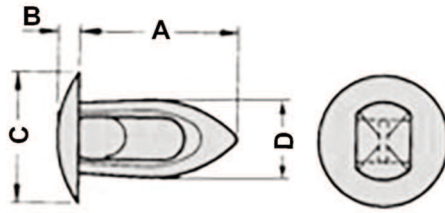

34000713 CLIPS FLECHA SPK

Código	Ø Orificio de montaje	Rango de sujeción	A	B	Ø C	D	Color
34000713001	5,4-5,6	1,6-3,2	11,5	1,5	9,4	-	Natural
34000713002	3,3-3,4	1,6-3,2	9,9	1,5	7,1	-	Natural
34000713004	4,6-4,9	1,6-3,2	10,7	1,5	9,4	5,7	Natural
34000713005	3,3-3,4	1,6-3,2	9,9	1,5	7,1	4,1	Natural
34000713003	3,8-4,1	1,6-3,7	10,2	1,5	7,1	4,6	Natural
34000713006	5,4-5,6	3,2-4,7	13,7	1,5	9,4	6,3	Natural
34000713007	5,4-5,6	1,6-3,2	11,4	1,5	9,4	5,7	Natural
34000713008	6,4-6,6	3,2-4,7	14,6	1,5	12,3	7,4	Natural
34000713009	4,6-4,9	4,2-4,7	13,2	1,5	9,4	5,2	Natural
34000713010	3,3-3,4	3,2-3,6	8,1	1,5	7,1	4,1	Natural
34000713010	3,7	7,4-7,6	13,5	1,5	7,1	5	Natural
34000713011	3,0-3,1	1,6-3,2	9,9	1,5	7,1	3,8	Natural
34000713012	6,4-6,6	9,1-9,7	20,6	1,7	15,5	6,2	Natural
34000713013	8,4-8,5	1,6-8,6	22,9	1,8	17,3	9,5	Natural

Material: Poliamida 6.6
 Color estándar: Natural.
 Fácil de montar sin herramientas.
 Resistente a vibraciones, desgaste y corrosión.
 Reutilizable.
 Clasificación de llama UL 94 V-2.
 Todas las medidas en mm.
Consultar cantidades mínimas.