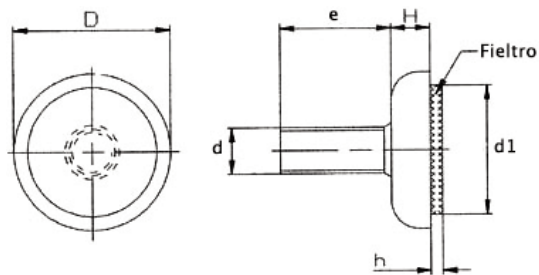

34000417 PIE AJUSTABLE KF CON BASE DE FIELTRO

Código	D	d	e	H	d1	h
34000417009	34	M 8	20	8,0	27,5	2,3
34000417010	34	M 8	30	8,0	27,5	2,3
34000417011	34	M 8	40	8,0	27,5	2,3
34000417012	34	M 8	50	8,0	27,5	2,3
34000417013	34	M 10	20	8,0	27,5	2,3
34000417014	34	M 10	30	8,0	27,5	2,3
34000417015	34	M 10	40	8,0	27,5	2,3
34000417016	34	M 10	50	8,0	27,5	2,3

Material: PE

Color: Negro

Consultar cantidades mínimas.