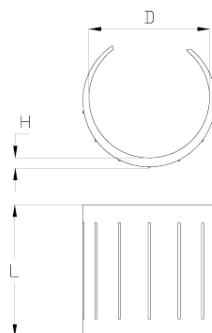

34000339 TOPE PARA TUBO REDONDO

Código	D	L	Ancho	H
34000339001	14-16	18.0	18.5	3.5
34000339002	16-18	19.0	20.5	3.5
34000339003	18-20	20.0	22.0	3.5
34000339004	20-22	22.0	24.5	4.0
34000339005	24-26	25.0	28.0	4.0
34000339006	28-30	30.0	32.0	5.5

Material: LDPE.

Color: Negro.

Consultar cantidades mínimas.

34000339 TOPE PARA TUBO REDONDO CON TETÓN

Código	D	L	Ancho	D1	H
34000339007	14-16	18.0	18.5	5.5	3.5
34000339008	16-18	19.0	20.5	5.5	3.5
34000339009	18-20	20.0	22.0	5.5	3.5
34000339010	20-22	22.0	24.5	5.5	4.0
34000339011	24-26	25.0	28.0	5.5	4.0
34000339012	24-26	25.0	28.5	7.5	5.0
34000339013	28-30	30.0	32.0	7.5	5.5