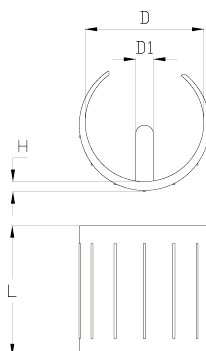

34000339 TOPE PARA TUBO REDONDO

Código	D	L	Ancho	H
34000339001	14-16	18.0	18.5	3.5
34000339002	16-18	19.0	20.5	3.5
34000339003	18-20	20.0	22.0	3.5
34000339004	20-22	22.0	24.5	4.0
34000339005	24-26	25.0	28.0	4.0
34000339006	28-30	30.0	32.0	5.5

Material: LDPE.

Color: Negro.

Consultar cantidades mínimas.

34000339 TOPE PARA TUBO REDONDO CON TETÓN

Código	D	L	Ancho	D1	H
34000339007	14-16	18.0	18.5	5.5	3.5
34000339008	16-18	19.0	20.5	5.5	3.5
34000339009	18-20	20.0	22.0	5.5	3.5
34000339010	20-22	22.0	24.5	5.5	4.0
34000339011	24-26	25.0	28.0	5.5	4.0
34000339012	24-26	25.0	28.5	7.5	5.0
34000339013	28-30	30.0	32.0	7.5	5.5