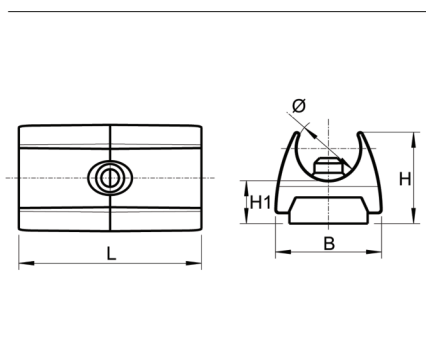

34000336**CONTERA PARA TUBO HORIZONTAL CON BASE DE FIELTRO WKF**

Código	Ø Tubo	L	B	H	H1	d	h
34000336001	10-11	28,0	16,5	12,5	6,0	4,3	3,5
34000336002	10-11	28,0	20,0	15,0	7,0	4,9	4,0
34000336003	14-15	28,0	23,0	18,0	8,0	4,9	4,2
34000336004	15-16	28,0	26,0	20,0	9,0	5,8	4,6

Material: PP

Color: Negro, Natural

Consultar cantidades mínimas.