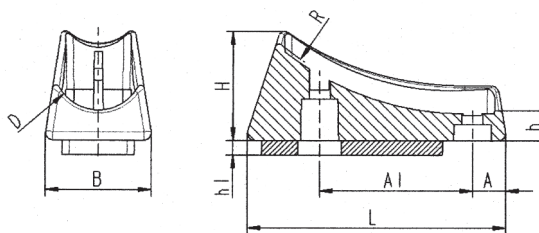

**34000311****CONTERA XGS CON BASE PLÁSTICA PARA TUBOS CURVADOS**

Código	D	L	B	H	h	Radio R	A	A1
34000311001	22	71,0	27,0	25.8	6.5	90,0	9.5	42.3
34000311002	25	72.5	30,0	30.2	8.3	80,0	9.5	42.3

Material: PE