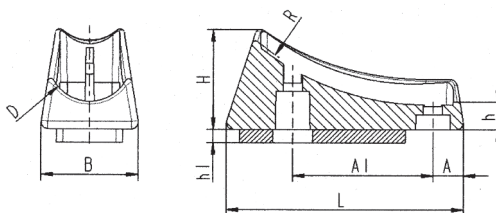

34000310**CONTERA XGF CON BASE DE FIELTRO
PARA TUBOS CURVADOS**

Código	D	L	B	Alto H/h1	Radio R	A	A1
34000310001	22	71,0	27,0	25,8/6,5	90,0	9.5	42.5
34000310002	25	72,5	30,0	30,2/8,3	80,0	9.5	42.3

Material: PE