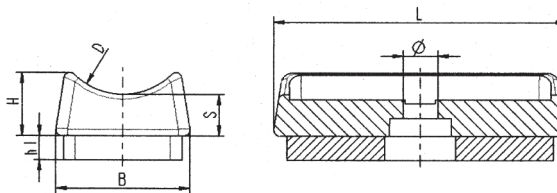

34000306 CONTERA XF CON BASE DE FIELTRO

Código	D	Ø	L	B	S	H	H1
34000306001	22-25	5,8	49,8	23	7	10,7	4

Material: PE
Color: Negro.
Consultar cantidades mínimas.