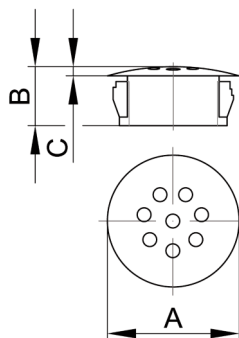

## 34000220 TAPA REDONDA DE VENTILACIÓN

Código	Ø para montaje	Grosor máximo	nº taladros	Ø taladro	A	B	C
34000220001	12,7	3,2	4	2,4	14,7	10,3	1,6
34000220002	15,8	3,2	5	2,4	18,7	10,3	1,6
34000220003	19,0	3,2	8	2,4	23,0	10,3	1,6
34000220004	22,2	3,2	9	2,4	25,8	11,5	1,6
34000220005	25,4	3,2	9	3,2	30,6	11,5	1,6
34000220006	27,8-28,6	3,2	9	3,2	30,9	11,5	1,6
34000220007	31,8	3,2	10	3,2	34,9	11,5	1,6
34000220008	34,9	3,2	11	3,2	38,1	11,5	1,6
34000220009	38,1	3,2	13	3,2	42,4	11,5	1,6
34000220010	44,5	3,2	13	3,2	48,4	11,5	1,6
34000220011	50,8	3,2	19	3,2	54,4	11,9	2,0