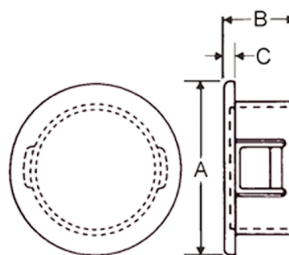

34000219 TAPAS REDONDAS EXTRAIBLES

Código	Ø para montaje	A	B	C
34000219001	6.4	10,7	8.3	1.6
34000219002	7.9	14,6	10.3	1.6
34000219003	9.5	14,7	10.3	1.6
34000219004	11.1	15,5	10.3	1.6
34000219005	12.4	14,7	10.2	1.5
34000219006	14.3	18,6	10.3	1.6
34000219007	15.9	20,2	10.3	1.6
34000219008	17.4	22,6	10.3	1.6
34000219009	19.1	24,6	10.3	1.6
34000219010	20.6	26,2	10.3	1.6
34000219011	22.2	27,4	10.3	1.6
34000219012	25.4	30,9	10.3	1.6
34000219013	27.8	32,9	10.3	1.6
34000219014	30.1	35,7	10.3	1.6
34000219015	31.8	36,9	10.3	1.6
34000219016	34.9	40,1	11.5	1.6
34000219017	38.1	43.6	11.5	1.6

Material: Poliamida.
 Color: Negro.
 Consultar cantidades mínimas.