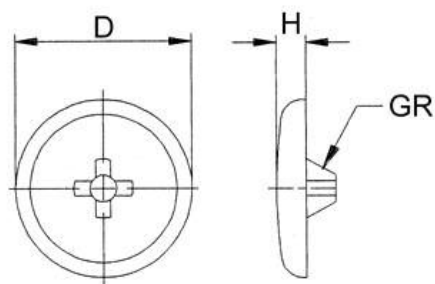

34000211**TAPONES PROTECTORES PARA TORNILLOS EN CRUZ POZIDRIVE**

Código	Ø D	H	Tamaño pozidrive	Color
34000211001	8,1	1,7	Gr. I	Negro
34000211002	8,1	1,7	Gr. I	Blanco
34000211003	9	1,7	Gr. II	Negro
34000211004	9	1,7	Gr. II	Blanco
34000211005	12	1,7	Gr. II	Blanco
34000211006	12	1,7	Gr. II	Negro
34000211007	13	2,4	Gr. III	Blanco
34000211008	13	2,4	Gr. III	Negro
34000211009	15	2,4	Gr. III	Negro
34000211010	15	2,4	Gr. III	Blanco
34000211011	14	2,2	Gr. IV	Blanco
34000211012	14	2,2	Gr. IV	Negro
34000211013	18,1	2,2	Gr. IV	Blanco
34000211014	18,1	2,2	Gr. IV	Negro
34000211015	18,2	2,2	Gr. V	Negro
34000211016	18,2	2,2	Gr. V	Blanco

Material: Polietileno.

Colores estandar: Negro y Blanco.

Consultar cantidades mínimas.