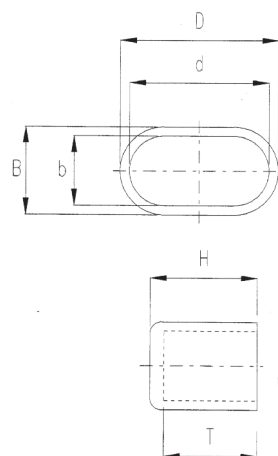

34000204 CONTERA EXTERIOR PARA TUBO OVALADO

Código	Medida Tubo	DxB	H	dx b	T
34000204001	30x15	32,0x19,0	23	28,3x15,0	20.5
34000204002	38x20	41,0x23,3	24	37,5x19,0	19

Material: Polietileno.
Color: Negro y blanco.
Consultar cantidades mínimas.