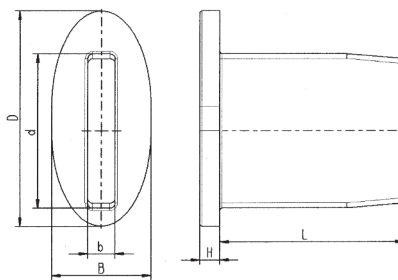

34000131 CONTERA CON TOPE

Código	DxB	H	dx b	L
34000131001	30,0x15,0	3.2		
34000131002	42,0x21,0	4.2	31,0x5,5	36.5

Material: PE
Color: Negro.
Consultar cantidades mínimas.