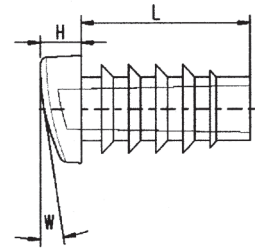

34000130 CONTERA INCLINADA FOW PARA TUBO OVALADO

Código	DxB	H	dx b	L	d1xb1	W
34000130001	30x15	6	24,0x9,0	25	27,7x12,4	0-20
34000130002	38x20	8	32,0x14,0	25	35,7x17,4	0-20
34000130003	40x20	8	34,0x14,0	25	37,7x17,4	0-20
34000130004	48x20	8	42,0x14,0	25	45,7x17,4	0-20
34000130005	30x15 con fieltro	9	24,0x9,0	25	27,7x12,4	0-20
34000130006	38x20 con fieltro	11	32,0x14,0	25	35,7x17,4	0-20
34000130007	40x20 con fieltro	11	34,0x14,0	25	37,7x17,4	0-20

Material: PE
 Color: Negro, Blanco
 Consultar cantidades mínimas.