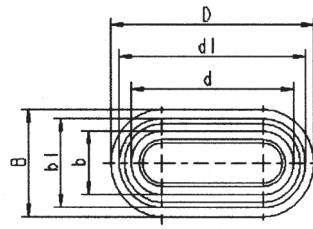

34000130 CONTERA INCLINADA FOW PARA TUBO OVALADO

Código	DxB	H	dx b	L	d1xb1	W
34000130001	30x15	6	24,0x9,0	25	27,7x12,4	0-20
34000130002	38x20	8	32,0x14,0	25	35,7x17,4	0-20
34000130003	40x20	8	34,0x14,0	25	37,7x17,4	0-20
34000130004	48x20	8	42,0x14,0	25	45,7x17,4	0-20
34000130005	30x15 con fieltro	9	24,0x9,0	25	27,7x12,4	0-20
34000130006	38x20 con fieltro	11	32,0x14,0	25	35,7x17,4	0-20
34000130007	40x20 con fieltro	11	34,0x14,0	25	37,7x17,4	0-20

Material: PE
 Color: Negro, Blanco
 Consultar cantidades mínimas.