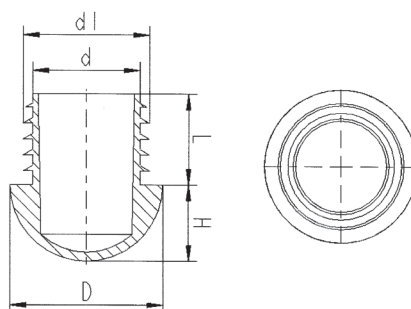

34000105 CONTERA DZ PARA TUBOS REDONDOS

| Código | Medida en pulgadas | Ø exterior mm | D | d | d1 | H | L |
|-------------|--------------------|---------------|-------|-------|-------|-------|----|
| 34000105001 | R 1/2 | 21,3x2,65 | 21,30 | 12,80 | 26,60 | 10,65 | 20 |
| 34000105002 | R 3/4 | 26,9x2,65 | 26,90 | 18,40 | 22,20 | 13,45 | 20 |
| 34000105003 | R 1 | 33,7x3,25 | 33,70 | 23,60 | 27,80 | 16,85 | 20 |
| 34000105004 | R 1 1/4 | 42,4x3,25 | 42,40 | 32,30 | 36,50 | 21,20 | 25 |
| 34000105005 | R 1 1/2 | 48,3x3,25 | 48,30 | 38,20 | 42,40 | 24,15 | 25 |
| 34000105006 | R 2 | 60,3x3,65 | 60,30 | 49,30 | 53,60 | 30,15 | 25 |

Material: PE

Color: Negro, Blanco.

Consultar cantidades mínimas.