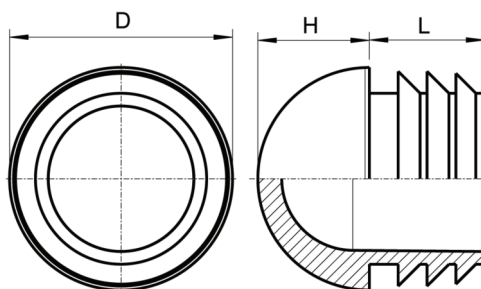

34000104 CONTERA GLR PARA TUBOS REDONDOS

Código	D	H	L
34000104001	16,0	7,3	12,0
34000104002	18,0	8,8	11,5
34000104003	20,0	10,0	15,5
34000104004	22,0	11,0	15,5
34000104005	25,0	11,5	15,5
34000104006	28,0	14,0	14,5
34000104007	30,0	14,2	17,5
34000104008	32,0	16,0	20,0
34000104009	35,0	17,3	19,5
34000104010	39,5	21,3	12,0
34000104011	49,8	25,5	29,5
34000104012	60,0	30,0	39,4

Material: PE
Color: Negro.
Consultar cantidades mínimas.