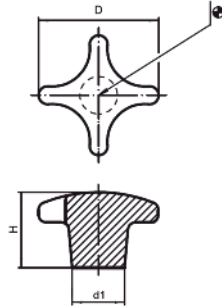

370007F
INOX

DIN 6335 DE ACERO INOXIDABLE SIN MECANIZAR

INOX
Acero
Inoxidable

Código	D	H	d1
37000710032	32	21	12
37000710040	40	26	14
37000710050	50	34	18
37000710063	63	42	20

INOX: Acero inoxidable 1.4305.
Acabado mate.