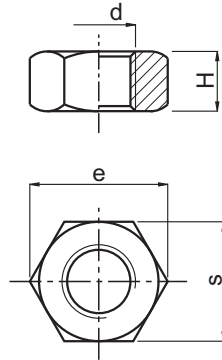

520098 DIN 934 TUERCA HEXAGONAL

Fabricado en Polyamida 6,6 de color blanco natural.

Código	d	H	s	e	Uds. bolsa
52009802000	M2	1,6	4	4,4	1000
52009802500	M2,5	2	5	5,5	1000
52009803000	M3	2,4	5,5	6,1	200
52009804000	M4	3,2	7	8	200
52009805000	M5	4,7	8	9	200
52009806000	M6	5,2	10	11,2	200
52009808000	M8	6,5	13	15	200
52009810000	M10	8,2	16	19,2	200
52009812000	M12	10,8	18	21,2	100
52009814000	M14	12,8	21	24,5	500
52009816000	M16	14,8	24	27	50
52009820000	M20	18	30	33	250
52009824000	M24	21,5	36	41	250