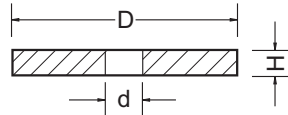

520073 ARANDELAS DIN 9021

Fabricado en Polyamida 6,6
de color blanco natural.

Código	Para tornillo	d	D	H	Uds. bolsa
52007300700	M3	3,2	9	0,8	1000
52007301600	M4	4,3	12	1	1000
52007302500	M5	5,3	15	1,2	1000
52007303400	M6	6,4	18	1,6	1000
52007303700	M7	7,4	22	2,0	1000
52007304200	M8	8,4	23,8	2	1000
52007304800	M10	10,5	30	2,5	1000
52007305700	M12	13	37	3	500
52007306300	M16	17	50	3	250
52007306800	M20	22	60	4	250
52007307000	M24	26	72	5	250