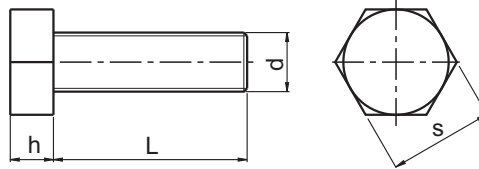

520030 DIN 933 - 931 TORNILLO CABEZA HEXAGONAL

Fabricado en Polyamida 6,6 de color blanco natural.

Sobre encargo podemos fabricar en otras longitudes.

Para otras medidas consulte cantidades mínimas y uds. / bolsa.

Código	d	L	h	S	Uds. bolsa
52003003006	M3	6	2	5.5	200
52003003008	M3	8	2	5.5	200
52003003010	M3	10	2	5.5	200
52003003012	M3	12	2	5.5	200
52003003016	M3	16	2	5.5	200
52003003020	M3	20	2	5.5	200
52003003025	M3	25	2	5.5	200
52003003030	M3	30	2	5.5	200
52003004006	M4	6	2.8	7	200
52003004008	M4	8	2.8	7	200
52003004010	M4	10	2.8	7	200
52003004012	M4	12	2.8	7	200
52003004016	M4	16	2.8	7	200
52003004020	M4	20	2.8	7	200
52003004025	M4	25	2.8	7	200
52003004030	M4	30	2.8	7	200
52003004035	M4	35	2.8	7	200
52003004040	M4	40	2.8	7	200
52003005006	M5	6	3.5	8	200
52003005008	M5	8	3.5	8	200
52003005010	M5	10	3.5	8	200
52003005012	M5	12	3.5	8	200
52003005016	M5	16	3.5	8	200
52003005020	M5	20	3.5	8	200
52003005025	M5	25	3.5	8	200
52003005030	M5	30	3.5	8	200
52003005035	M5	35	3.5	8	200
52003005040	M5	40	3.5	8	200
52003005045	M5	45	3.5	8	200
52003005050	M5	50	3.5	8	200
52003006006	M6	6	4	10	200
52003006008	M6	8	4	10	200