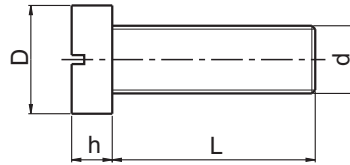

520001 DIN 84 TORNILLO CABEZA CILÍNDRICA

Fabricado en Polyamida 6,6 de color blanco natural.
Sobre encargo podemos fabricar en otras longitudes.
*Similar al DIN 84.

Código	d	L	h	D	Uds. bolsa
52000102006	M2	6	1.3	3.8	1000
52000102008	M2	8	1.3	3.8	1000
52000102010	M2	10	1.3	3.8	1000
52000102016	M2	16	1.3	3.8	1000
52000102020	M2	20	1.3	3.8	1000
52000102506	M2,5	6	1.6	4.5	1000
52000102508	M2,5	8	1.6	4.5	1000
52000102510	M2,5	10	1.6	4.5	1000
52000102512	M2,5	12	1.6	4.5	1000
52000103006	M3	6	2	5.5	200
52000103008	M3	8	2	5.5	200
52000103010	M3	10	2	5.5	200
52000103012	M3	12	2	5.5	200
52000103016	M3	16	2	5.5	200
52000103020	M3	20	2	5.5	200
52000103025	M3	25	2	5.5	200
52000103030	M3	30	2	5.5	200
52000104006	M4	6	2.6	7	200
52000104008	M4	8	2.6	7	200
52000104010	M4	10	2.6	7	200
52000104012	M4	12	2.6	7	200
52000104016	M4	16	2.6	7	200
52000104020	M4	20	2.6	7	200
52000104025	M4	25	2.6	7	200
52000104030	M4	30	2.6	7	200
52000104035	M4	35	2.6	7	200
52000104040	M4	40	2.6	7	200
52000105006	M5	6	3.3	8.5	200
52000105008	M5	8	3.3	8.5	200
52000105010	M5	10	3.3	8.5	200
52000105012	M5	12	3.3	8.5	200
52000105014	M5	14	3.3	8.5	200
52000105016	M5	16	3.3	8.5	200