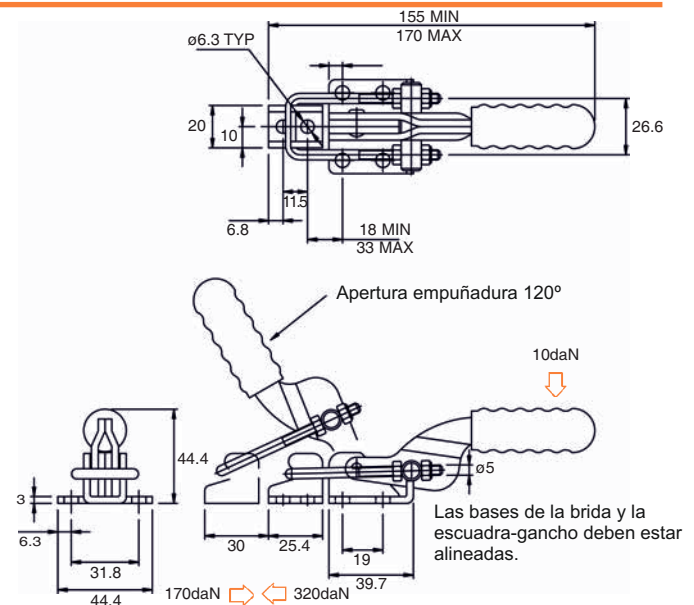

BRIDAS TIRANTES

HORIZONTAL

MODELO LU323

Cod. 74003303101

Fuerza de retención nominal:
170 daN

Peso:
0.16 Kg

Se suministra completa con:
Escuadra-gancho.

HORIZONTAL

MODELO LU331

Cod. 74003303102

Fuerza de retención nominal:
320 daN

Peso:
0.23 Kg

Se suministra completa con:
Escuadra-gancho

HORIZONTAL

MODELO LU341

Cod. 74003303100

Fuerza de retención nominal:
900 daN

Peso:
0.68 Kg

Se suministra completa con:
Escuadra-gancho.