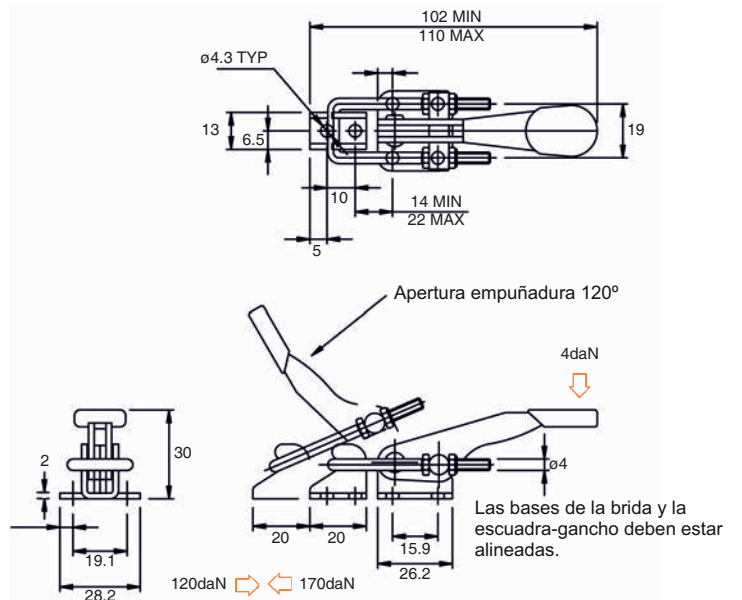

BRIDAS TIRANTES

HORIZONTAL

MODELO LU323

Cod. 74003303101

Fuerza de retención nominal:
170 daN

Peso:
0.16 Kg

Se suministra completa con:
Escuadra-gancho.

HORIZONTAL

MODELO LU331

Cod. 74003303102

Fuerza de retención nominal:
320 daN

Peso:
0.23 Kg

Se suministra completa con:
Escuadra-gancho

HORIZONTAL

MODELO LU341

Cod. 74003303100

Fuerza de retención nominal:
900 daN

Peso:
0.68 Kg

Se suministra completa con:
Escuadra-gancho.