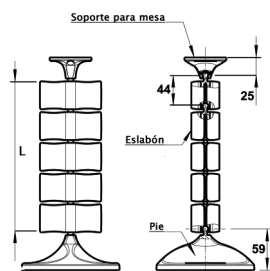

34000928 VERTEBRA PASA-CABLES KEBA

Código	Nº eslabones	Altura eslabón	L
34000928001	17	x 44	748
34000928002	27	x 44	1188

Material: PP
Color: Negro, Aluminio Blanco similar RAL 9006
Consultar cantidades mínimas.