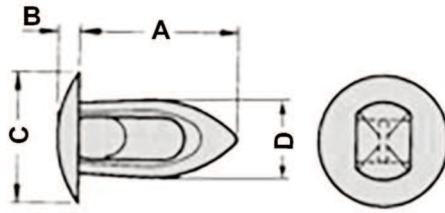

**34000713 CLIPS FLECHA SPK**

Código	Ø Orificio de montaje	Rango de sujeción	A	B	Ø C	D	Color
34000713001	5,4-5,6	1,6-3,2	11,5	1,5	9,4	-	Natural
34000713002	3,3-3,4	1,6-3,2	9,9	1,5	7,1	-	Natural
34000713004	4,6-4,9	1,6-3,2	10,7	1,5	9,4	5,7	Natural
34000713005	3,3-3,4	1,6-3,2	9,9	1,5	7,1	4,1	Natural
34000713003	3,8-4,1	1,6-3,7	10,2	1,5	7,1	4,6	Natural
34000713006	5,4-5,6	3,2-4,7	13,7	1,5	9,4	6,3	Natural
34000713007	5,4-5,6	1,6-3,2	11,4	1,5	9,4	5,7	Natural
34000713008	6,4-6,6	3,2-4,7	14,6	1,5	12,3	7,4	Natural
34000713009	4,6-4,9	4,2-4,7	13,2	1,5	9,4	5,2	Natural
34000713010	3,3-3,4	3,2-3,6	8,1	1,5	7,1	4,1	Natural
34000713010	3,7	7,4-7,6	13,5	1,5	7,1	5	Natural
34000713011	3,0-3,1	1,6-3,2	9,9	1,5	7,1	3,8	Natural
34000713012	6,4-6,6	9,1-9,7	20,6	1,7	15,5	6,2	Natural
34000713013	8,4-8,5	1,6-8,6	22,9	1,8	17,3	9,5	Natural

Material: Poliamida 6.6  
 Color estándar: Natural.  
 Fácil de montar sin herramientas.  
 Resistente a vibraciones, desgaste y corrosión.  
 Reutilizable.  
 Clasificación de llama UL 94 V-2.  
 Todas las medidas en mm.  
**Consultar cantidades mínimas.**