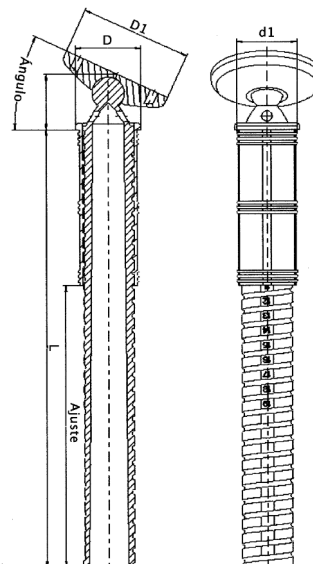

34000506**REGULADOR DE ALTURA JXB CON PIE BASCULANTE
PARA TUBOS REDONDOS**

Código	D	d1	H	Ángulo (grados)	D1	L	Ajuste
34000506001	40x1,5	37.3	34	0-40°	68	270	170
34000506002	40x1,5	37.3	34	0-40°	68	185	100
34000506003	40x2	36.5	34	0-40°	68	270	170
34000506004	40x2	36.5	34	0-40°	68	185	100
34000506005	42x1,5	39.3	34	0-40°	68	270	170
34000506006	42x1,5	39.3	34	0-40°	68	185	100
34000506007	42x2	38.3	34	0-40°	68	270	170
34000506008	42x2	38.3	34	0-40°	68	185	100

Material: Poliamida PA-GF.

Color: Negro.

Consultar cantidades mínimas.