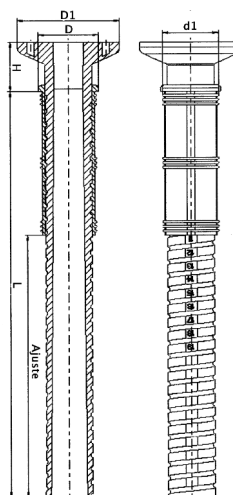

34000505**REGULADOR DE ALTURA JXF CON PIE FIJO
PARA TUBOS REDONDOS**

Código	D	d1	H	D1	L	Ajuste
34000505001	40 x 1,5	37.3	20.5	68,0	283.5	170
34000505002	40 x 1,5	37.3	20.5	68,0	198.5	100
34000505003	40 x 2	36.5	20.5	68,0	283.5	170
34000505004	40 x 2	36.5	20.5	68,0	198.5	100
34000505005	42 x 1,5	39.3	20.5	68,0	283.5	170
34000505006	42 x 1,5	39.3	20.5	68,0	198.5	100
34000505007	42 x 2	38.3	20.5	68,0	283.5	170
34000505008	42 x 2	38.3	20.5	68,0	198.5	100

Material: Poliamida PG-GF.

Color: Negro.

Consultar cantidades mínimas.