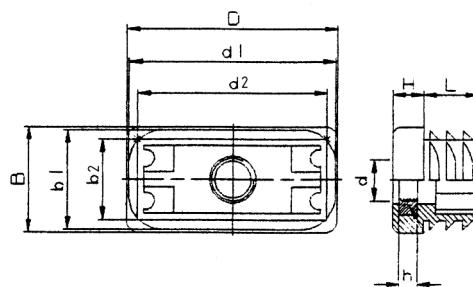

34000431 CONTRA RECTANGULAR J

Código	Para tubo	d	DxB	H	d2xb2	d1xb1	L
34000431001	20x16	M 8	20,3x15,6	7	15,8x10,6	18,4x13,4	11,5
34000431002	30x15	M 8	29,7x15,2	10	25,8x10,6	28,3x13,0	11,5
	30x20	M 8	30,9x20,9	7	24,3x14,3	28,3x18,3	13,5
34000431003	30x20	M 10	30,9x20,9	7	24,3x14,3	28,3x18,3	13,5
34000431004	30x25	M 10	30,0x25,4	7,5	25,3x19,3	28,6x22,6	13
34000431005	35x20	M 10	35,0x20,2	8	29,5x15,1	33,2x18,7	15,5
34000431006	35x25	M 10	34,7x24,7	8	29,8x19,6	33,0x23,4	15
34000431007	40x20	M 10	40,5x20,5	8	35,0x15,0	39,1x18,6	15,5
34000431008	40x30	M 10	40,6x30,6	8	35,5x25,8	38,8x29,8	15
34000431009	50x25	M 10	50,0x25,1	8	45,4x19,4	49,5x23,5	13
34000431010	50x30	M 10	50,2x30,1	5	46,0x28,2	46,7x27,0	30,9
34000431011	50x40	M 10	50,0x40,1	6,5	44,5x34,5	47,9x37,9	17
34000431012	60x30	M 10	60,2x30,2	6	53,7x24,7	57,8x28,0	13,5

Material: PE

Color: Negro

Consultar cantidades mínimas.