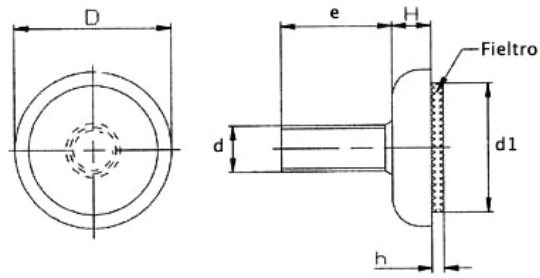

34000417 PIE AJUSTABLE KF CON BASE DE FIELTRO

Código	D	d	e	H	d1	h
34000417009	34	M 8	20	8,0	27,5	2,3
34000417010	34	M 8	30	8,0	27,5	2,3
34000417011	34	M 8	40	8,0	27,5	2,3
34000417012	34	M 8	50	8,0	27,5	2,3
34000417013	34	M 10	20	8,0	27,5	2,3
34000417014	34	M 10	30	8,0	27,5	2,3
34000417015	34	M 10	40	8,0	27,5	2,3
34000417016	34	M 10	50	8,0	27,5	2,3

Material: PE

Color: Negro

Consultar cantidades mínimas.