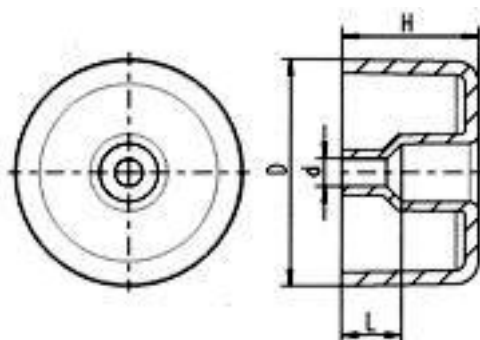

**34000343****PATIN DE TAPICERIA REDONDO**

Código	D	H	d	L
34000343001	49,8	29,6	6	13

Material: Polipropileno.

Color: Negro.

**Consultar cantidades mínimas.**