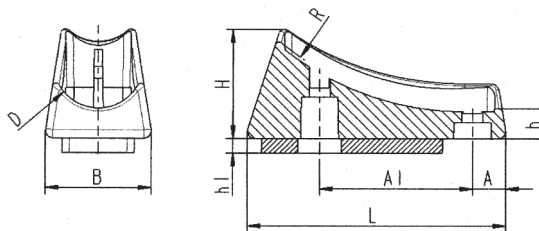

34000311**CONTERA XGS CON BASE PLÁSTICA PARA TUBOS CURVADOS**

| Código | D | L | B | H | h | Radio R | A | A1 |
|-------------|----|------|------|------|-----|---------|-----|------|
| 34000311001 | 22 | 71,0 | 27,0 | 25.8 | 6.5 | 90,0 | 9.5 | 42.3 |
| 34000311002 | 25 | 72.5 | 30,0 | 30.2 | 8.3 | 80,0 | 9.5 | 42.3 |

Material: PE

Color: Negro.

Consultar cantidades mínimas.