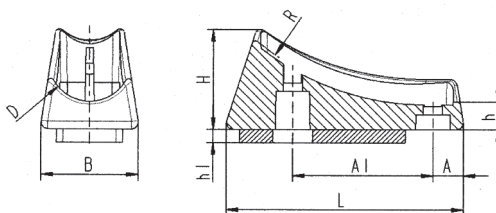

**34000310****CONTERA XGF CON BASE DE FIELTRO  
PARA TUBOS CURVADOS**

Código	D	L	B	Alto H/h1	Radio R	A	A1
34000310001	22	71,0	27,0	25,8/6,5	90,0	9.5	42.5
34000310002	25	72,5	30,0	30,2/8,3	80,0	9.5	42.3

Material: PE

Color: Negro.

Consultar cantidades mínimas.