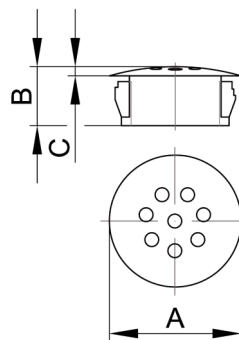

## 34000220 TAPA REDONDA DE VENTILACIÓN

Código	Ø para montaje	Grosor máximo	nº taladros	Ø taladro	A	B	C
34000220001	12,7	3,2	4	2,4	14,7	10,3	1,6
34000220002	15,8	3,2	5	2,4	18,7	10,3	1,6
34000220003	19,0	3,2	8	2,4	23,0	10,3	1,6
34000220004	22,2	3,2	9	2,4	25,8	11,5	1,6
34000220005	25,4	3,2	9	3,2	30,6	11,5	1,6
34000220006	27,8-28,6	3,2	9	3,2	30,9	11,5	1,6
34000220007	31,8	3,2	10	3,2	34,9	11,5	1,6
34000220008	34,9	3,2	11	3,2	38,1	11,5	1,6
34000220009	38,1	3,2	13	3,2	42,4	11,5	1,6
34000220010	44,5	3,2	13	3,2	48,4	11,5	1,6
34000220011	50,8	3,2	19	3,2	54,4	11,9	2,0