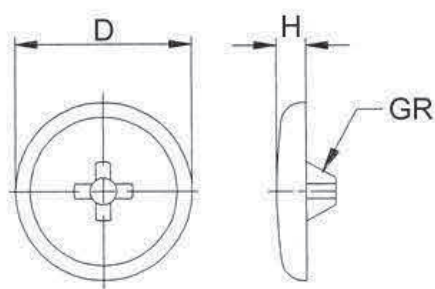

34000211**TAPONES PROTECTORES PARA TORNILLOS EN CRUZ POZIDRIVE**

Código	Ø D	H	Tamaño pozidrive	Color
34000211001	8,1	1,7	Gr. I	Negro
34000211002	8,1	1,7	Gr. I	Blanco
34000211003	9	1,7	Gr. II	Negro
34000211004	9	1,7	Gr. II	Blanco
34000211005	12	1,7	Gr. II	Blanco
34000211006	12	1,7	Gr. II	Negro
34000211007	13	2,4	Gr. III	Blanco
34000211008	13	2,4	Gr. III	Negro
34000211009	15	2,4	Gr. III	Negro
34000211010	15	2,4	Gr. III	Blanco
34000211011	14	2,2	Gr. IV	Blanco
34000211012	14	2,2	Gr. IV	Negro
34000211013	18,1	2,2	Gr. IV	Blanco
34000211014	18,1	2,2	Gr. IV	Negro
34000211015	18,2	2,2	Gr. V	Negro
34000211016	18,2	2,2	Gr. V	Blanco

Material: Polietileno.

Colores estandar: Negro y Blanco.

Consultar cantidades mínimas.