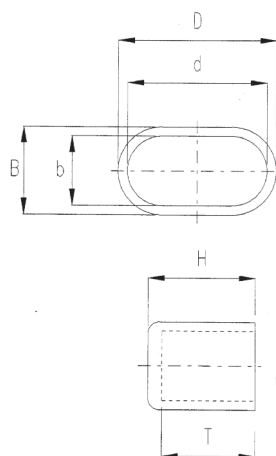

34000204 CONTERA EXTERIOR PARA TUBO OVALADO

Código	Medida Tubo	DxB	H	dx b	T
34000204001	30x15	32,0x19,0	23	28,3x15,0	20.5
34000204002	38x20	41,0x23,3	24	37,5x19,0	19

Material: Polietileno.
Color: Negro y blanco.
Consultar cantidades mínimas.