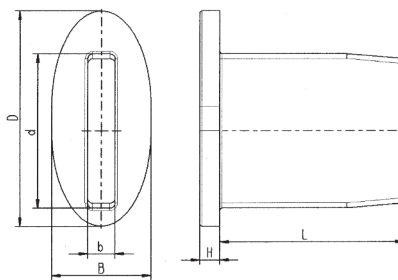

34000131 CONTERA CON TOPE

Código	DxB	H	dx b	L
34000131001	30,0x15,0	3.2		
34000131002	42,0x21,0	4.2	31,0x5,5	36.5

Material: PE

Color: Negro.

Consultar cantidades mínimas.