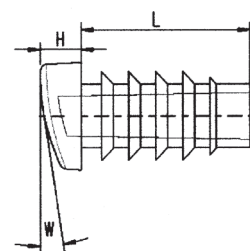

# 34000130 CONTERA INCLINADA FOW PARA TUBO OVALADO

Código	DxB	H	dx <b>b</b>	L	d1xb1	W
34000130001	30x15	6	24,0x9,0	25	27,7x12,4	0-20
34000130002	38x20	8	32,0x14,0	25	35,7x17,4	0-20
34000130003	40x20	8	34,0x14,0	25	37,7x17,4	0-20
34000130004	48x20	8	42,0x14,0	25	45,7x17,4	0-20
34000130005	30x15 con fieltro	9	24,0x9,0	25	27,7x12,4	0-20
34000130006	38x20 con fieltro	11	32,0x14,0	25	35,7x17,4	0-20
34000130007	40x20 con fieltro	11	34,0x14,0	25	37,7x17,4	0-20

Material: PE  
 Color: Negro, Blanco  
 Consultar cantidades mínimas.