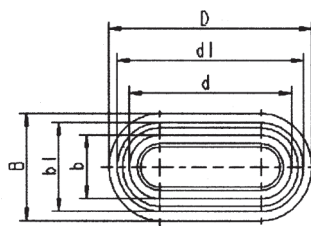

# 34000130 CONTERA INCLINADA FOW PARA TUBO OVALADO

Código	DxB	H	dx <b>b</b>	L	d1xb1	W
34000130001	30x15	6	24,0x9,0	25	27,7x12,4	0-20
34000130002	38x20	8	32,0x14,0	25	35,7x17,4	0-20
34000130003	40x20	8	34,0x14,0	25	37,7x17,4	0-20
34000130004	48x20	8	42,0x14,0	25	45,7x17,4	0-20
34000130005	30x15 con fieltro	9	24,0x9,0	25	27,7x12,4	0-20
34000130006	38x20 con fieltro	11	32,0x14,0	25	35,7x17,4	0-20
34000130007	40x20 con fieltro	11	34,0x14,0	25	37,7x17,4	0-20

Material: PE  
 Color: Negro, Blanco  
 Consultar cantidades mínimas.