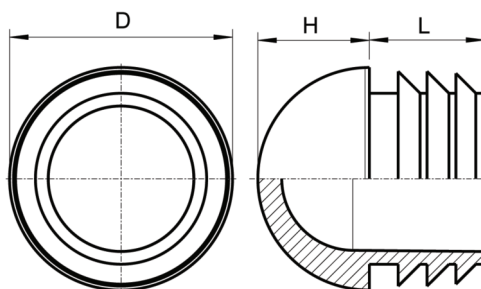

34000104 CONTERA GLR PARA TUBOS REDONDOS

| Código | D | H | L |
|-------------|------|------|------|
| 34000104001 | 16,0 | 7,3 | 12,0 |
| 34000104002 | 18,0 | 8,8 | 11,5 |
| 34000104003 | 20,0 | 10,0 | 15,5 |
| 34000104004 | 22,0 | 11,0 | 15,5 |
| 34000104005 | 25,0 | 11,5 | 15,5 |
| 34000104006 | 28,0 | 14,0 | 14,5 |
| 34000104007 | 30,0 | 14,2 | 17,5 |
| 34000104008 | 32,0 | 16,0 | 20,0 |
| 34000104009 | 35,0 | 17,3 | 19,5 |
| 34000104010 | 39,5 | 21,3 | 12,0 |
| 34000104011 | 49,8 | 25,5 | 29,5 |
| 34000104012 | 60,0 | 30,0 | 39,4 |

Material: PE
Color: Negro.
Consultar cantidades mínimas.